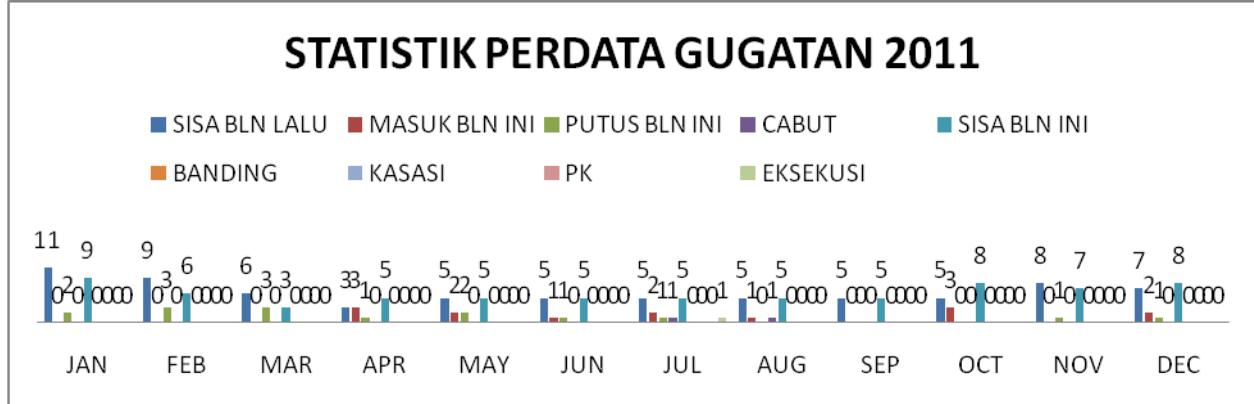

2. STATISTIK PERKARA PERDATA

A. STATISTIK PERKARA PERDATA GUGATAN