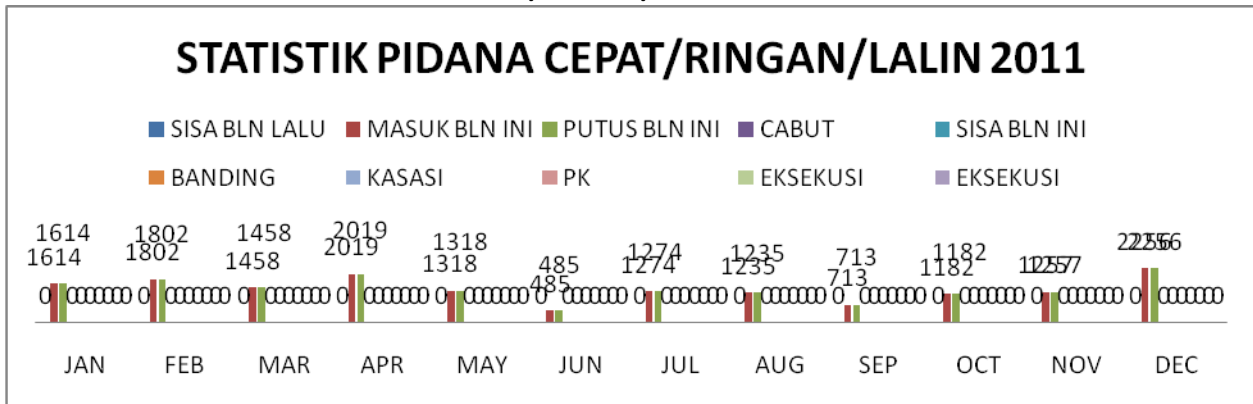

C. STATISTIK PERKARA PIDANA CEPAT/RINGAN/LALIN