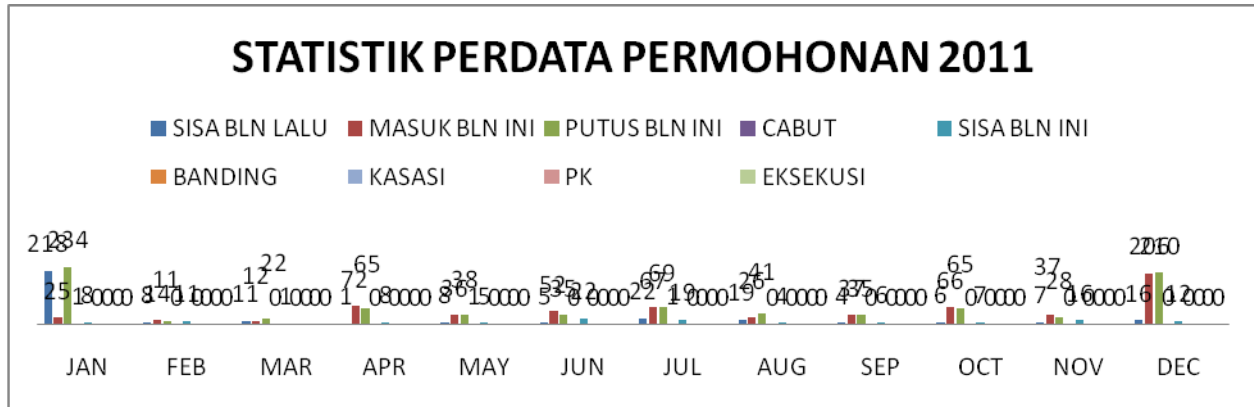

# STATISTIK PERKARA PADA PENGADILAN NEGERI SUKABUMI TAHUN 2011

### B. STATISTIK PERKARA PIDANA SINGKAT

### C. STATISTIK PERKARA PIDANA CEPAT/RINGAN/LALIN

**2. STATISTIK PERKARA PERDATA**

**A. STATISTIK PERKARA PERDATA GUGATAN**

**B. STATISTIK PERKARA PERDATA PERMOHONAN**

**3. STATISTIK PERKARA PIDANA DAN PERDATA**