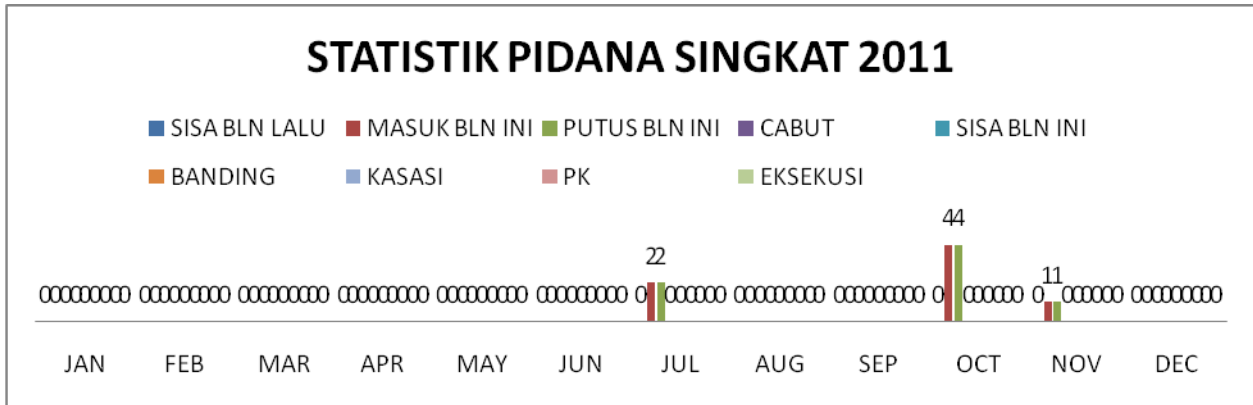

B. STATISTIK PERKARA PIDANA SINGKAT