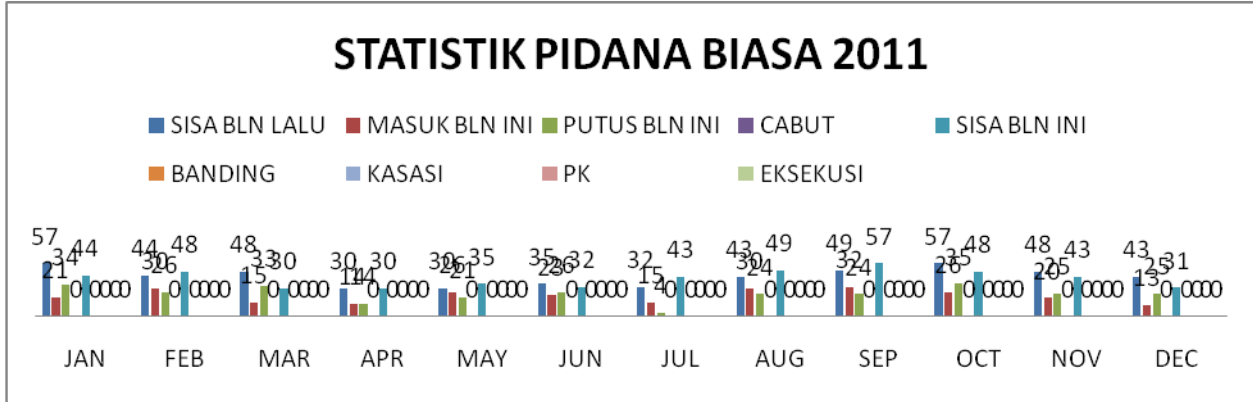

STATISTIK PERKARA PADA PENGADILAN NEGERI SUKABUMI TAHUN 2011

1. STATISTIK PERKARA PIDANA

A. STATISTIK PERKARA PIDANA BIASA