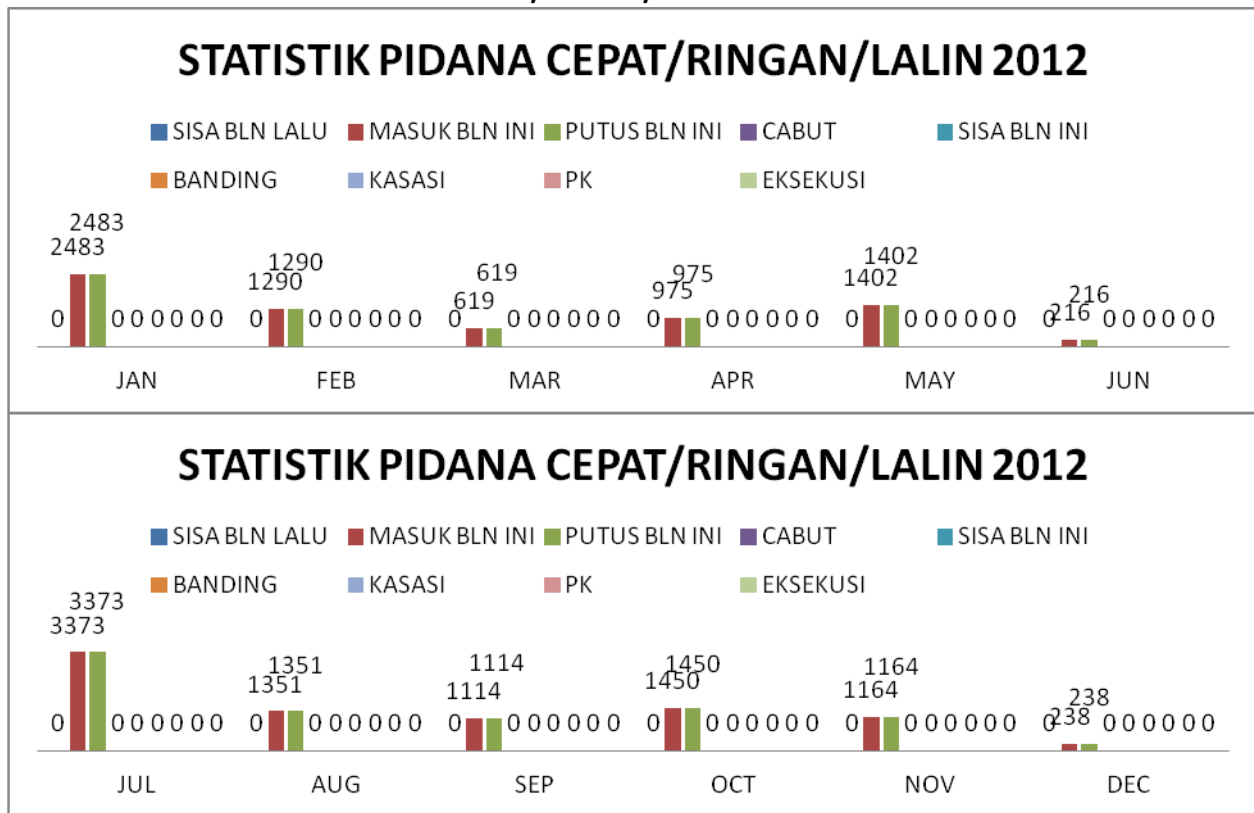

C. STATISTIK PERKARA PIDANA CEPAT/RINGAN/LALIN