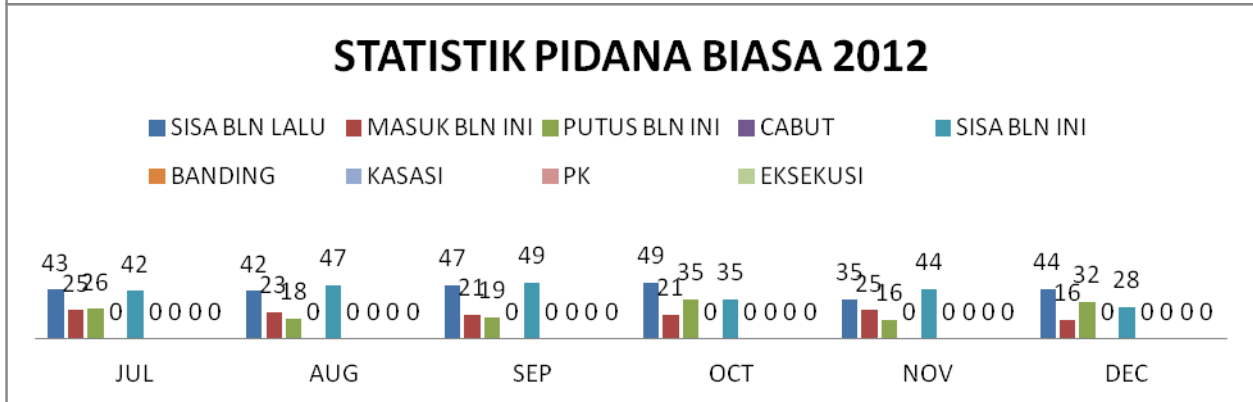

STATISTIK PERKARA PADA PENGADILAN NEGERI SUKABUMI TAHUN 2012

1. STATISTIK PERKARA PIDANA

A. STATISTIK PERKARA PIDANA BIASA