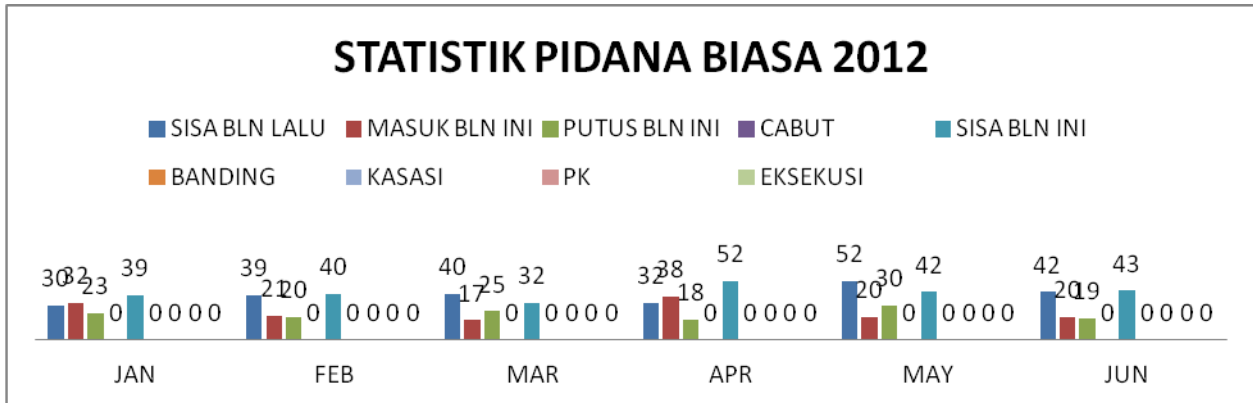

STATISTIK PERKARA PADA PENGADILAN NEGERI SUKABUMI TAHUN 2012

1. STATISTIK PERKARA PIDANA

A. STATISTIK PERKARA PIDANA BIASA