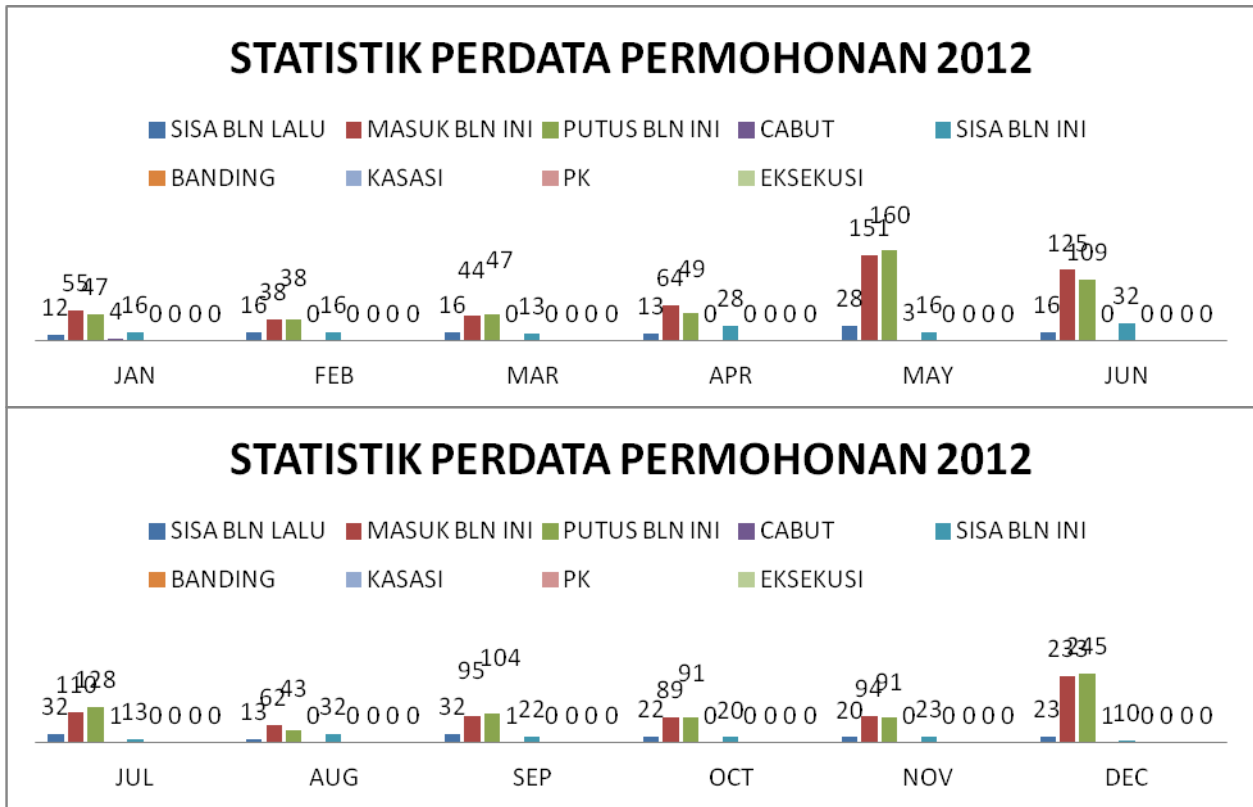

# STATISTIK PERKARA PADA PENGADILAN NEGERI SUKABUMI TAHUN 2012

### A. STATISTIK PERKARA PIDANA BIASA

### B. STATISTIK PERKARA PIDANA SINGKAT

C. STATISTIK PERKARA PIDANA CEPAT/RINGAN/LALIN

2. STATISTIK PERKARA PERDATA

A. STATISTIK PERKARA PERDATA GUGATAN

**B. STATISTIK PERKARA PERDATA PERMOHONAN**

**3. STATISTIK PERKARA PIDANA DAN PERDATA**