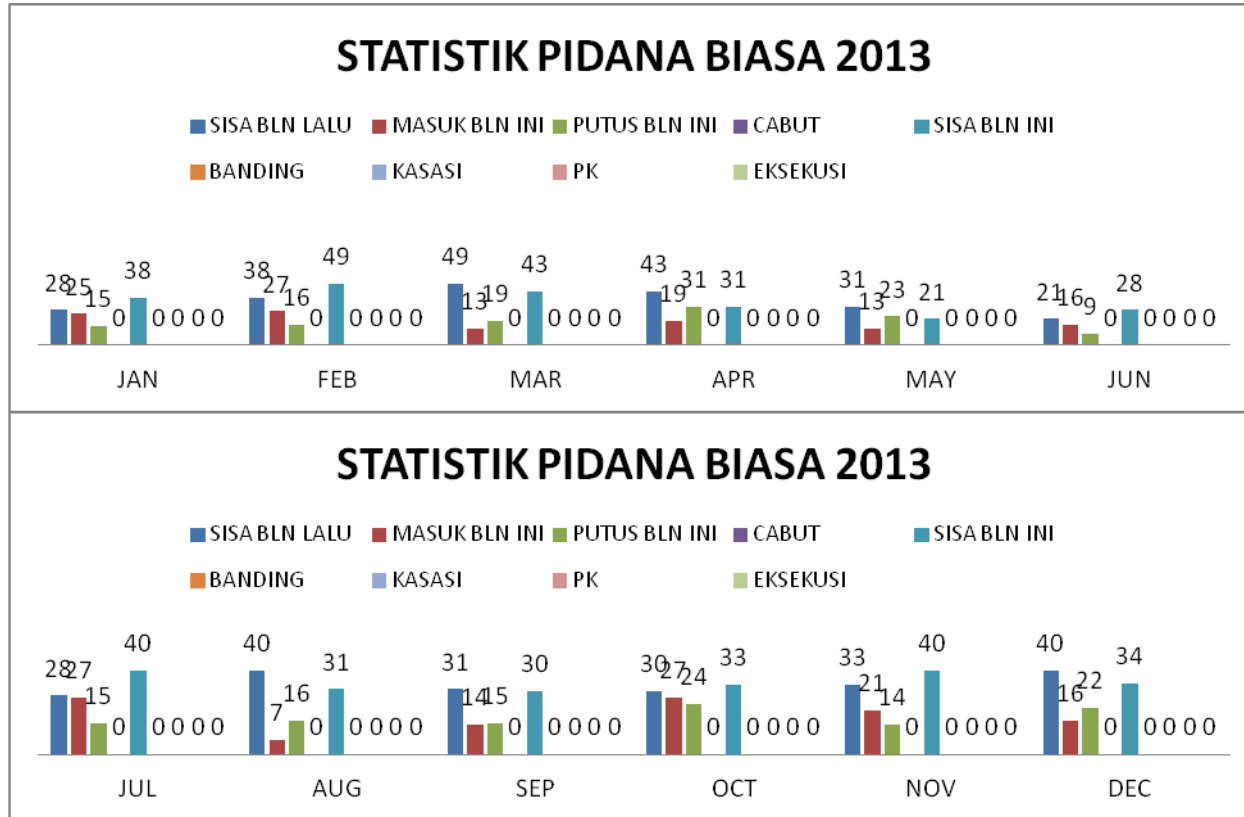

STATISTIK PERKARA PADA PENGADILAN NEGERI SUKABUMI TAHUN 2013

1. STATISTIK PERKARA PIDANA

A. STATISTIK PERKARA PIDANA BIASA

B. STATISTIK PERKARA PIDANA SINGKAT

C. STATISTIK PERKARA PIDANA CEPAT/RINGAN/LALIN

STATISTIK PIDANA CEPAT/RINGAN/LALIN 2013

2. STATISTIK PERKARA PERDATA

A. STATISTIK PERKARA PERDATA GUGATAN

STATISTIK PERDATA GUGATAN 2013

STATISTIK PERDATA GUGATAN 2013

B. STATISTIK PERKARA PERDATA PERMOHONAN