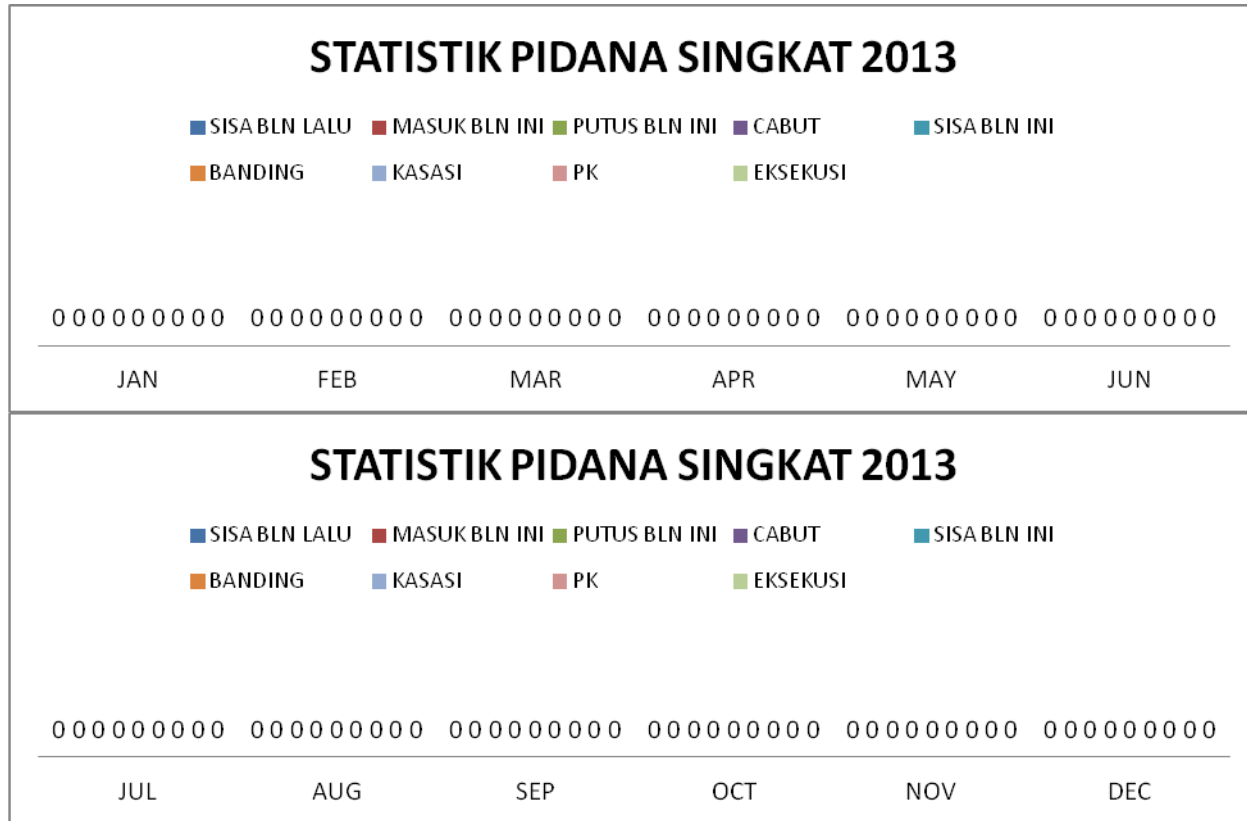

STATISTIK PERKARA PADA PENGADILAN NEGERI SUKABUMI TAHUN 2013

1. STATISTIK PERKARA PIDANA

A. STATISTIK PERKARA PIDANA BIASA

B. STATISTIK PERKARA PIDANA SINGKAT

C. STATISTIK PERKARA PIDANA CEPAT/RINGAN/LALIN