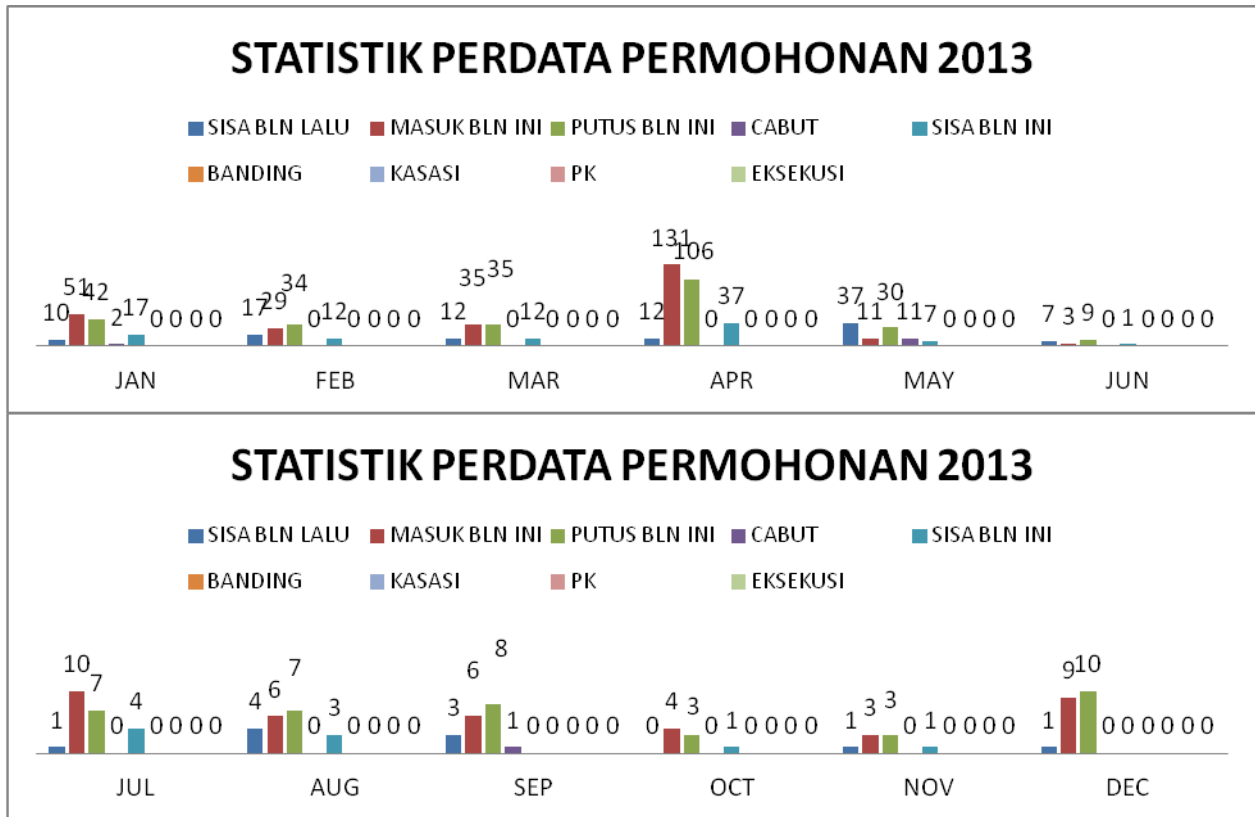

STATISTIK PERKARA PADA PENGADILAN NEGERI SUKABUMI TAHUN 2013

1. STATISTIK PERKARA PIDANA

A. STATISTIK PERKARA PIDANA BIASA

B. STATISTIK PERKARA PIDANA SINGKAT

C. STATISTIK PERKARA PIDANA CEPAT/RINGAN/LALIN

STATISTIK PIDANA CEPAT/RINGAN/LALIN 2013

2. STATISTIK PERKARA PERDATA

A. STATISTIK PERKARA PERDATA GUGATAN

STATISTIK PERDATA GUGATAN 2013

STATISTIK PERDATA GUGATAN 2013

B. STATISTIK PERKARA PERDATA PERMOHONAN

3. STATISTIK PERKARA PIDANA DAN PERDATA

STATISTIK REKAP PERKARA 2013