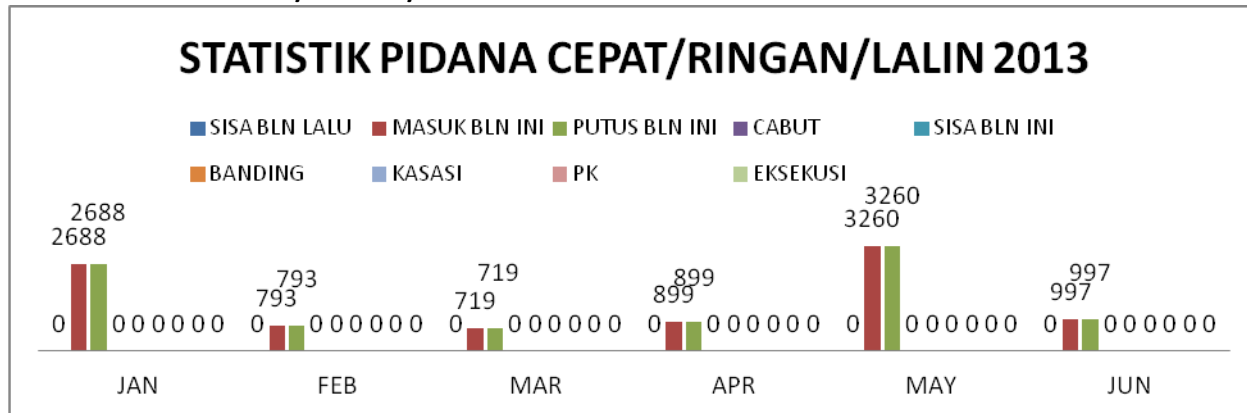

STATISTIK PERKARA PADA PENGADILAN NEGERI SUKABUMI TAHUN 2013

1. STATISTIK PERKARA PIDANA

A. STATISTIK PERKARA PIDANA BIASA

B. STATISTIK PERKARA PIDANA SINGKAT

C. STATISTIK PERKARA PIDANA CEPAT/RINGAN/LALIN