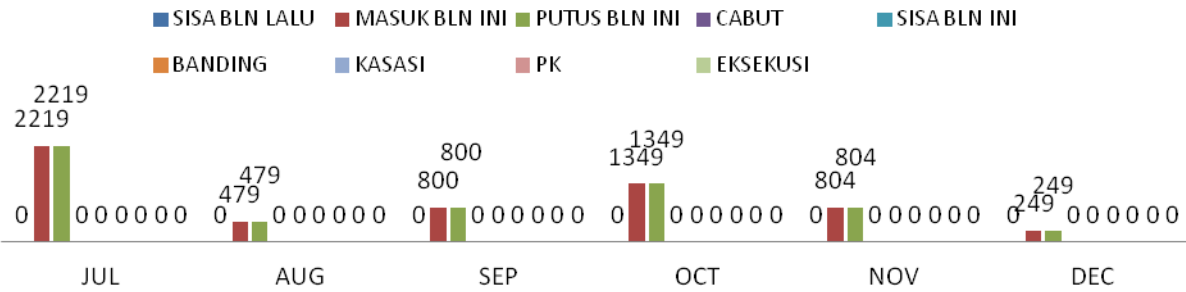

STATISTIK PIDANA CEPAT/RINGAN/LALIN 2013