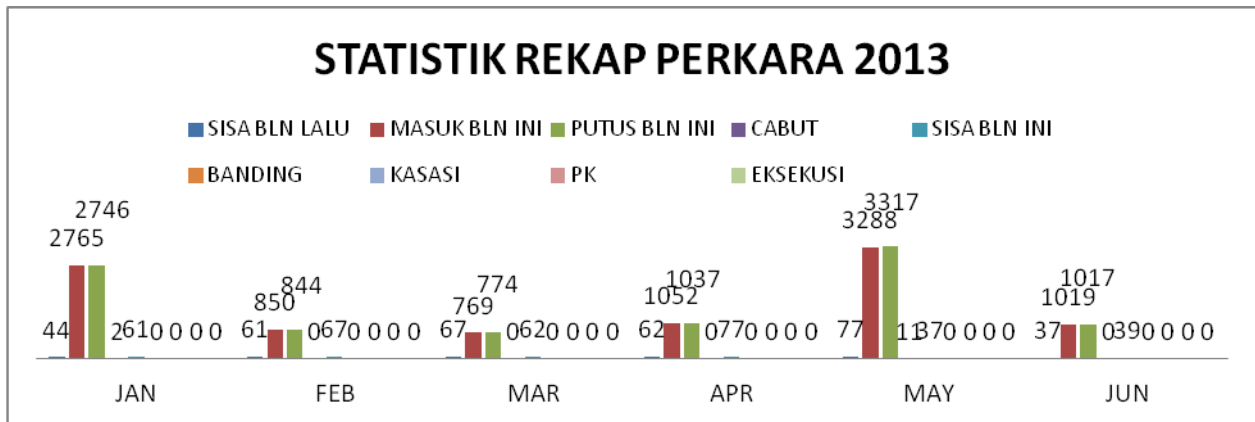

3. STATISTIK PERKARA PIDANA DAN PERDATA