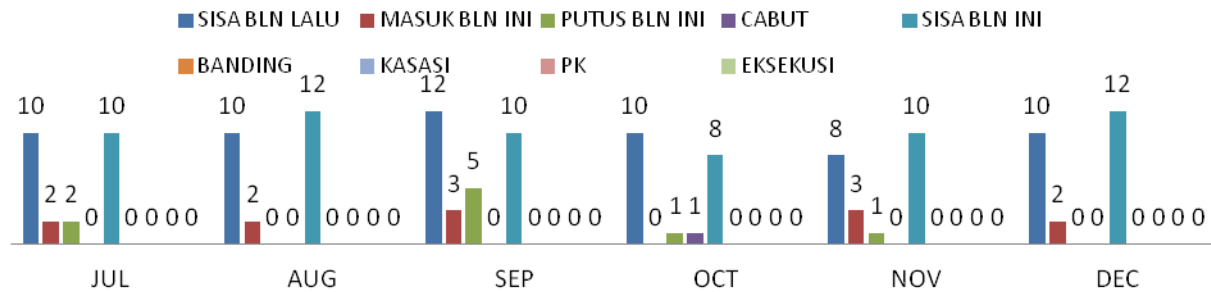

STATISTIK PERKARA PADA PENGADILAN NEGERI SUKABUMI TAHUN 2013

1. STATISTIK PERKARA PIDANA

A. STATISTIK PERKARA PIDANA BIASA

B. STATISTIK PERKARA PIDANA SINGKAT

C. STATISTIK PERKARA PIDANA CEPAT/RINGAN/LALIN

STATISTIK PIDANA CEPAT/RINGAN/LALIN 2013

2. STATISTIK PERKARA PERDATA

A. STATISTIK PERKARA PERDATA GUGATAN

STATISTIK PERDATA GUGATAN 2013

STATISTIK PERDATA GUGATAN 2013

B. STATISTIK PERKARA PERDATA PERMOHONAN