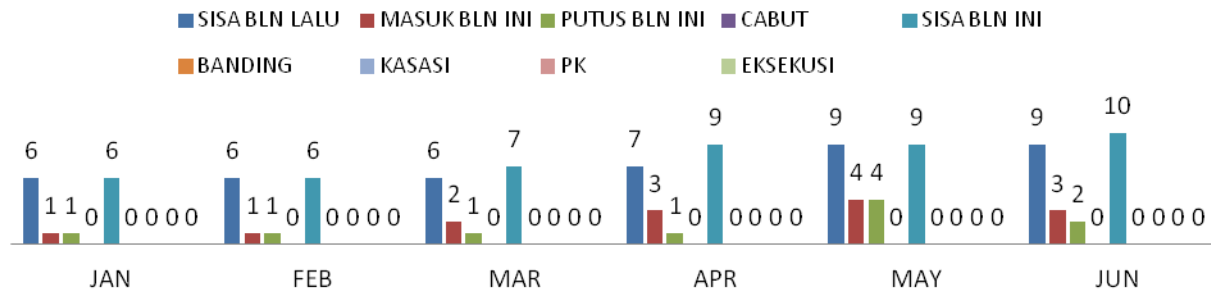

2. STATISTIK PERKARA PERDATA

A. STATISTIK PERKARA PERDATA GUGATAN

STATISTIK PERDATA GUGATAN 2013