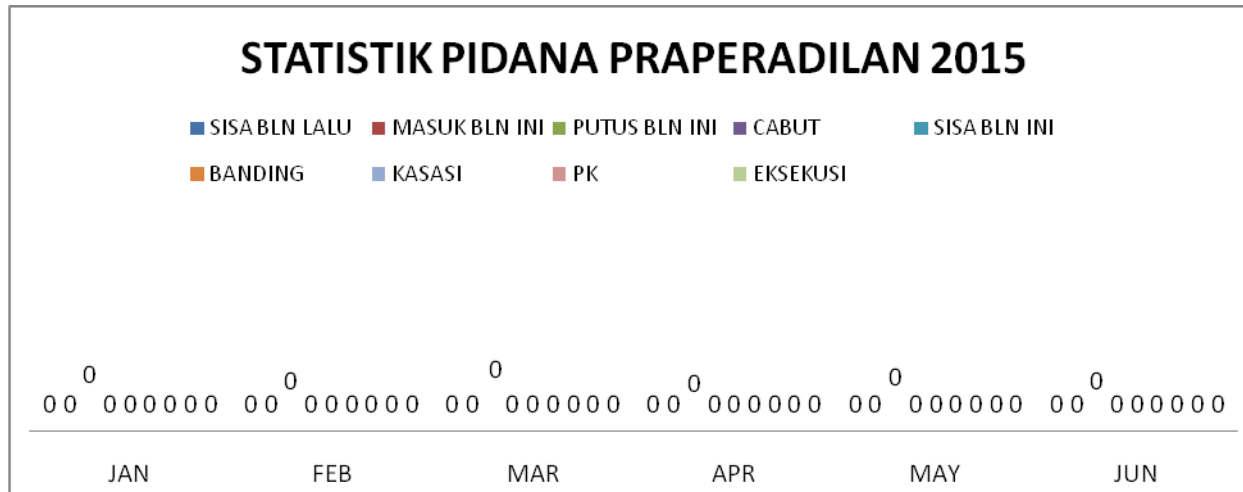

D. STATISTIK PERKARA PIDANA PRAPERADILAN