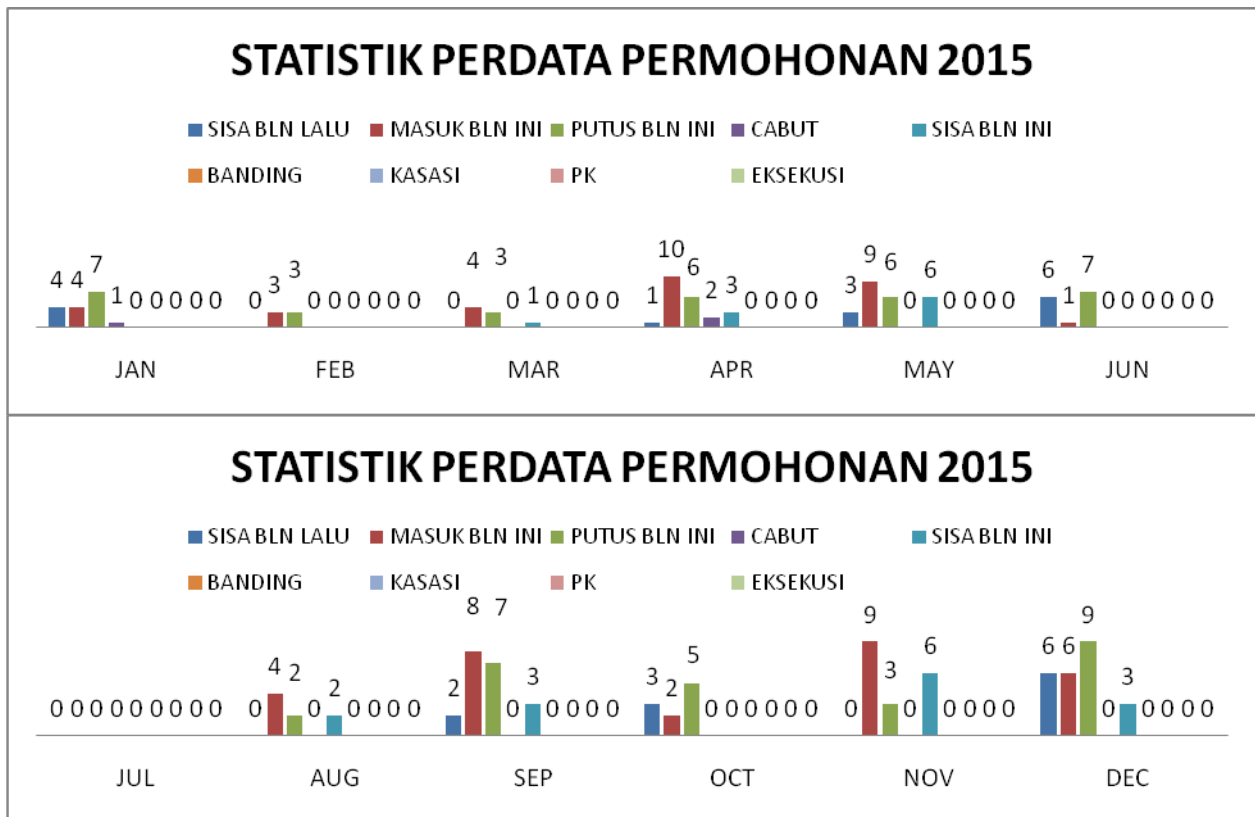

STATISTIK PERKARA PADA PENGADILAN NEGERI SUKABUMI TAHUN 2015

1. STATISTIK PERKARA PIDANA

A. STATISTIK PERKARA PIDANA BIASA

B. STATISTIK PERKARA PIDANA SINGKAT

C. STATISTIK PERKARA PIDANA CEPAT/RINGAN/LALIN

D. STATISTIK PERKARA PIDANA PRAPERADILAN

E. STATISTIK PERKARA PIDANA ANAK

2. STATISTIK PERKARA PERDATA

A. STATISTIK PERKARA PERDATA GUGATAN

B. STATISTIK PERKARA PERDATA PERMOHONAN

3. STATISTIK PERKARA PIDANA DAN PERDATA

STATISTIK REKAP PERKARA 2015