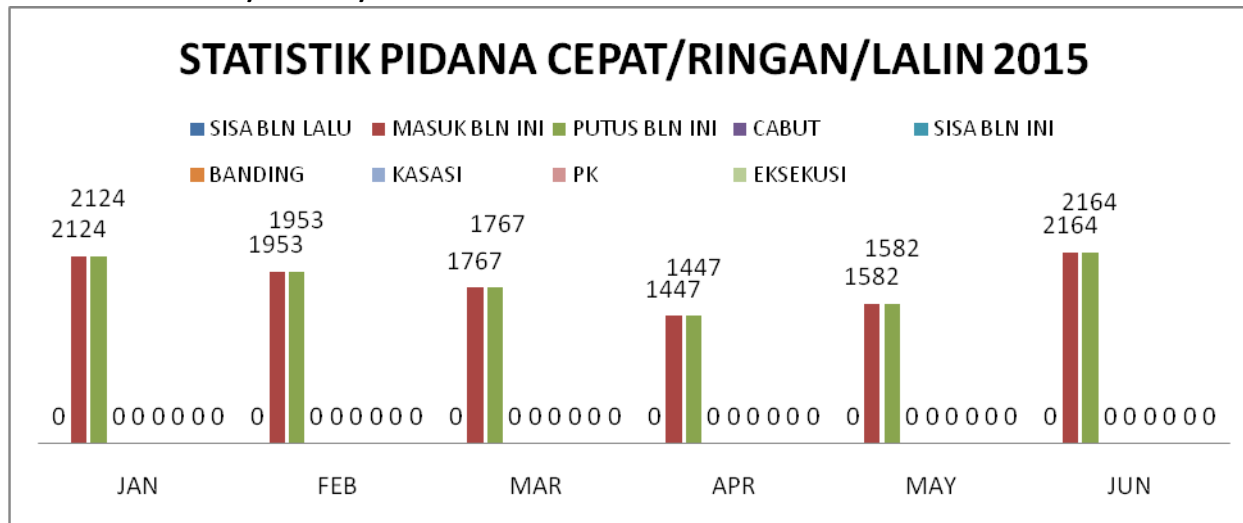

STATISTIK PERKARA PADA PENGADILAN NEGERI SUKABUMI TAHUN 2015

1. STATISTIK PERKARA PIDANA

A. STATISTIK PERKARA PIDANA BIASA

B. STATISTIK PERKARA PIDANA SINGKAT

C. STATISTIK PERKARA PIDANA CEPAT/RINGAN/LALIN

D. STATISTIK PERKARA PIDANA PRAPERADILAN

E. STATISTIK PERKARA PIDANA ANAK

2. STATISTIK PERKARA PERDATA

A. STATISTIK PERKARA PERDATA GUGATAN

B. STATISTIK PERKARA PERDATA PERMOHONAN

3. STATISTIK PERKARA PIDANA DAN PERDATA