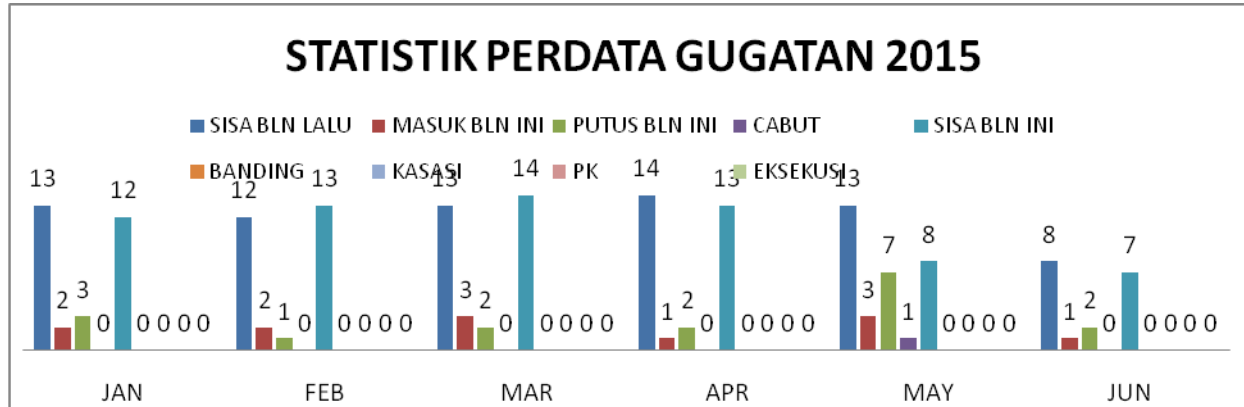

STATISTIK PERKARA PADA PENGADILAN NEGERI SUKABUMI TAHUN 2015

1. STATISTIK PERKARA PIDANA

A. STATISTIK PERKARA PIDANA BIASA

B. STATISTIK PERKARA PIDANA SINGKAT

C. STATISTIK PERKARA PIDANA CEPAT/RINGAN/LALIN

D. STATISTIK PERKARA PIDANA PRAPERADILAN

E. STATISTIK PERKARA PIDANA ANAK

2. STATISTIK PERKARA PERDATA

A. STATISTIK PERKARA PERDATA GUGATAN

B. STATISTIK PERKARA PERDATA PERMOHONAN

3. STATISTIK PERKARA PIDANA DAN PERDATA

STATISTIK REKAP PERKARA 2015