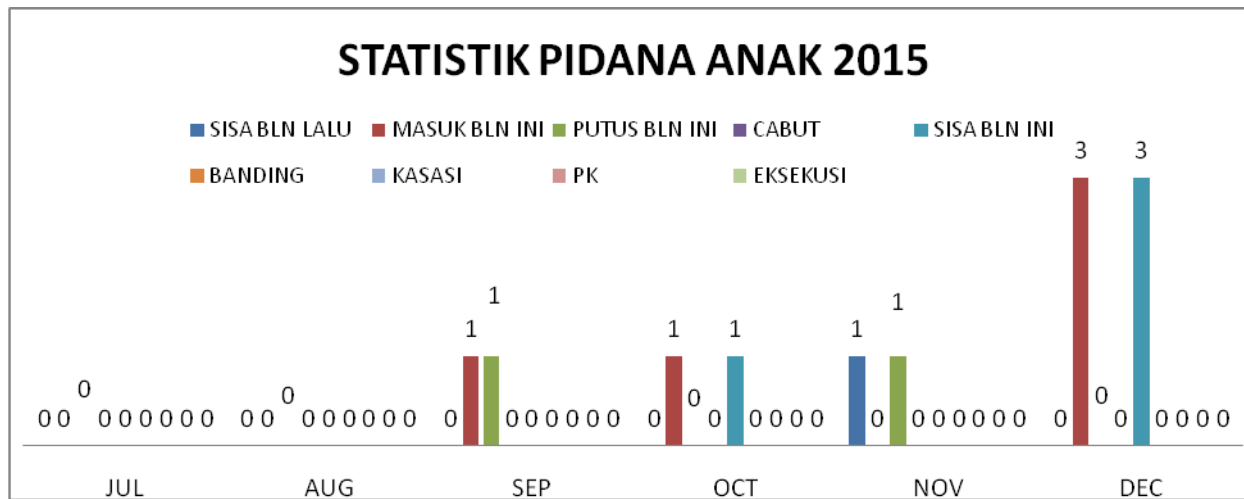

STATISTIK PERKARA PADA PENGADILAN NEGERI SUKABUMI TAHUN 2015

1. STATISTIK PERKARA PIDANA

A. STATISTIK PERKARA PIDANA BIASA

B. STATISTIK PERKARA PIDANA SINGKAT

C. STATISTIK PERKARA PIDANA CEPAT/RINGAN/LALIN

D. STATISTIK PERKARA PIDANA PRAPERADILAN

E. STATISTIK PERKARA PIDANA ANAK

2. STATISTIK PERKARA PERDATA

A. STATISTIK PERKARA PERDATA GUGATAN

B. STATISTIK PERKARA PERDATA PERMOHONAN

3. STATISTIK PERKARA PIDANA DAN PERDATA