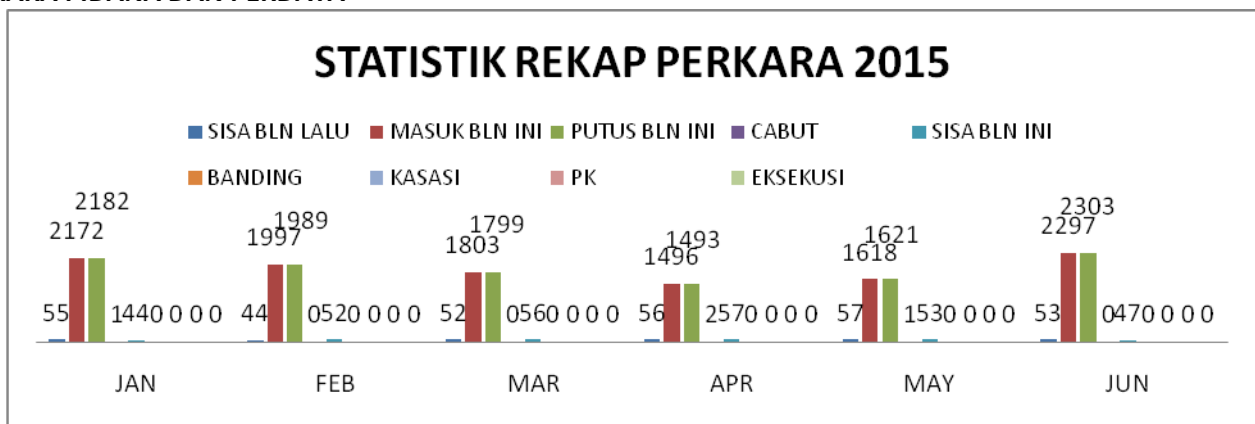

STATISTIK PERKARA PADA PENGADILAN NEGERI SUKABUMI TAHUN 2015

1. STATISTIK PERKARA PIDANA

A. STATISTIK PERKARA PIDANA BIASA

B. STATISTIK PERKARA PIDANA SINGKAT

C. STATISTIK PERKARA PIDANA CEPAT/RINGAN/LALIN

D. STATISTIK PERKARA PIDANA PRAPERADILAN

E. STATISTIK PERKARA PIDANA ANAK

2. STATISTIK PERKARA PERDATA

A. STATISTIK PERKARA PERDATA GUGATAN

B. STATISTIK PERKARA PERDATA PERMOHONAN

3. STATISTIK PERKARA PIDANA DAN PERDATA

STATISTIK REKAP PERKARA 2015