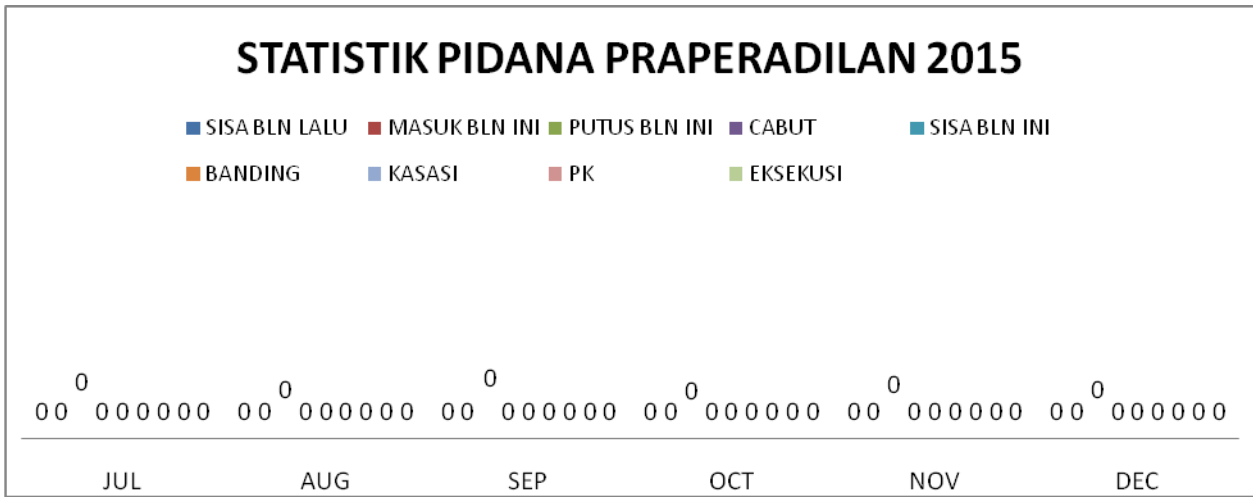

E. STATISTIK PERKARA PIDANA ANAK