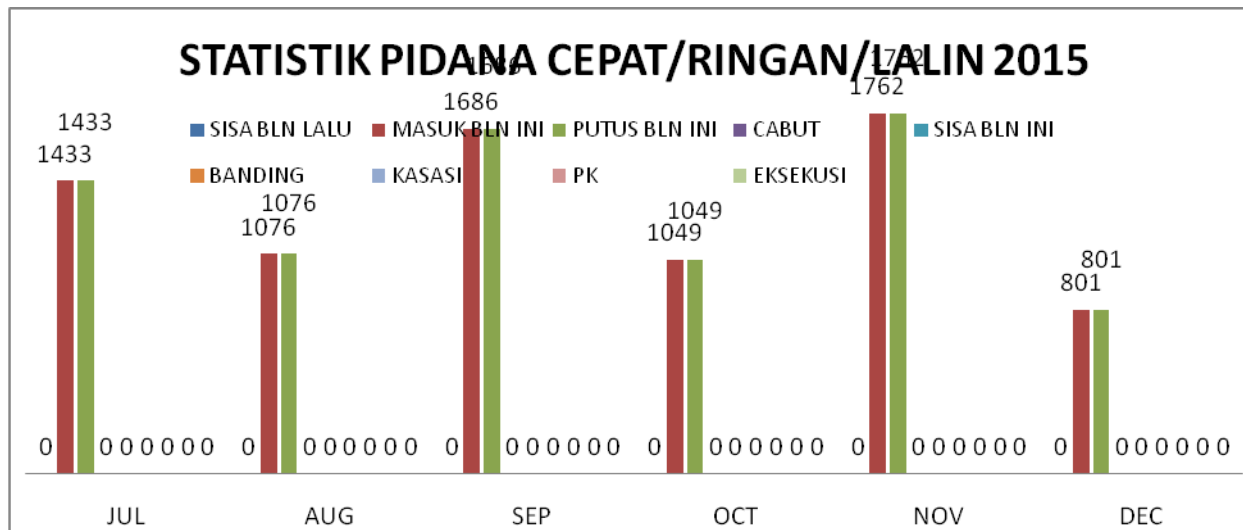

STATISTIK PERKARA PADA PENGADILAN NEGERI SUKABUMI TAHUN 2015

1. STATISTIK PERKARA PIDANA

A. STATISTIK PERKARA PIDANA BIASA

B. STATISTIK PERKARA PIDANA SINGKAT

C. STATISTIK PERKARA PIDANA CEPAT/RINGAN/LALIN

D. STATISTIK PERKARA PIDANA PRAPERADILAN

E. STATISTIK PERKARA PIDANA ANAK

2. STATISTIK PERKARA PERDATA

A. STATISTIK PERKARA PERDATA GUGATAN

B. STATISTIK PERKARA PERDATA PERMOHONAN

3. STATISTIK PERKARA PIDANA DAN PERDATA