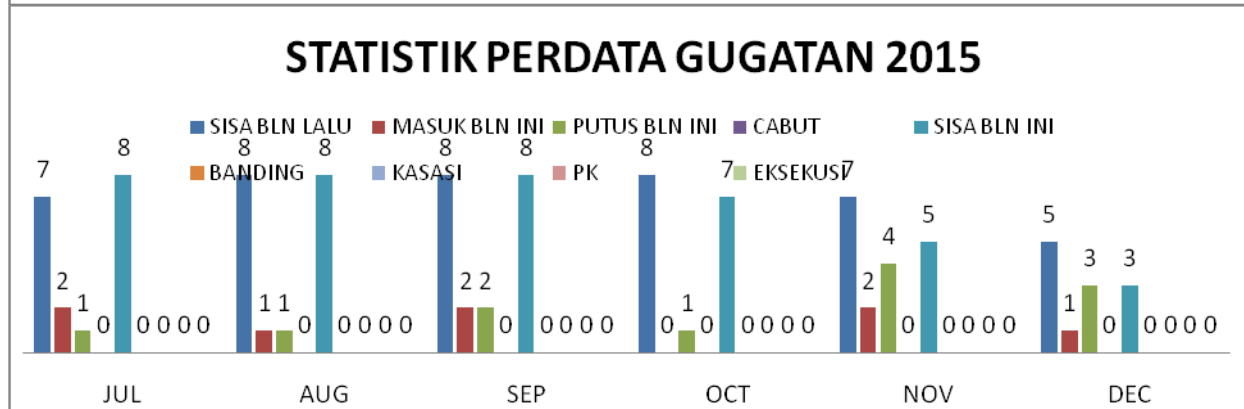

STATISTIK PERKARA PADA PENGADILAN NEGERI SUKABUMI TAHUN 2015

1. STATISTIK PERKARA PIDANA

A. STATISTIK PERKARA PIDANA BIASA

B. STATISTIK PERKARA PIDANA SINGKAT

C. STATISTIK PERKARA PIDANA CEPAT/RINGAN/LALIN

D. STATISTIK PERKARA PIDANA PRAPERADILAN

E. STATISTIK PERKARA PIDANA ANAK

2. STATISTIK PERKARA PERDATA

A. STATISTIK PERKARA PERDATA GUGATAN

B. STATISTIK PERKARA PERDATA PERMOHONAN

3. STATISTIK PERKARA PIDANA DAN PERDATA