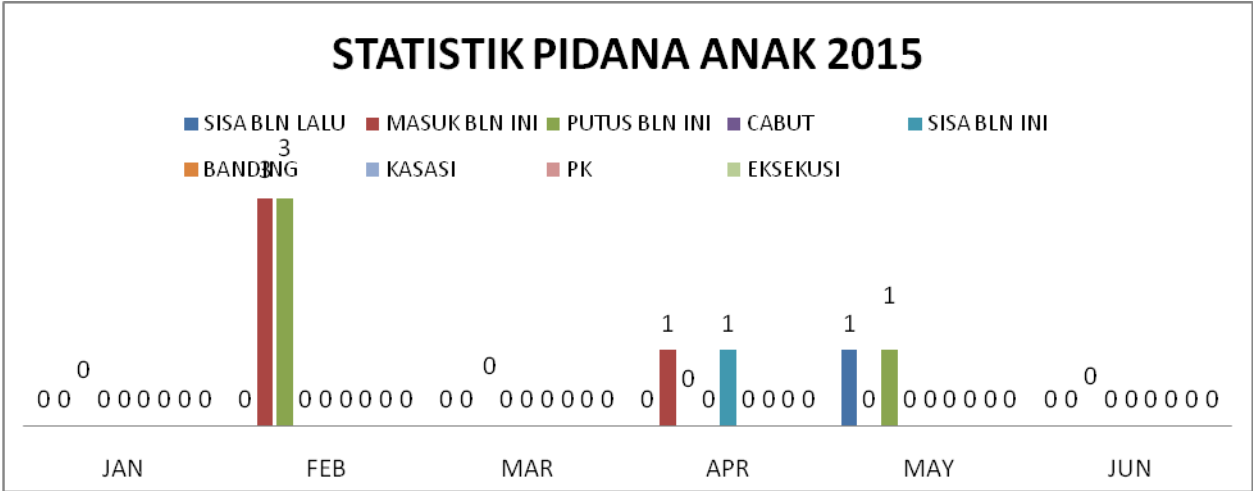

STATISTIK PERKARA PADA PENGADILAN NEGERI SUKABUMI TAHUN 2015

1. STATISTIK PERKARA PIDANA

A. STATISTIK PERKARA PIDANA BIASA

B. STATISTIK PERKARA PIDANA SINGKAT

C. STATISTIK PERKARA PIDANA CEPAT/RINGAN/LALIN

D. STATISTIK PERKARA PIDANA PRAPERADILAN

E. STATISTIK PERKARA PIDANA ANAK

2. STATISTIK PERKARA PERDATA

A. STATISTIK PERKARA PERDATA GUGATAN

B. STATISTIK PERKARA PERDATA PERMOHONAN

3. STATISTIK PERKARA PIDANA DAN PERDATA