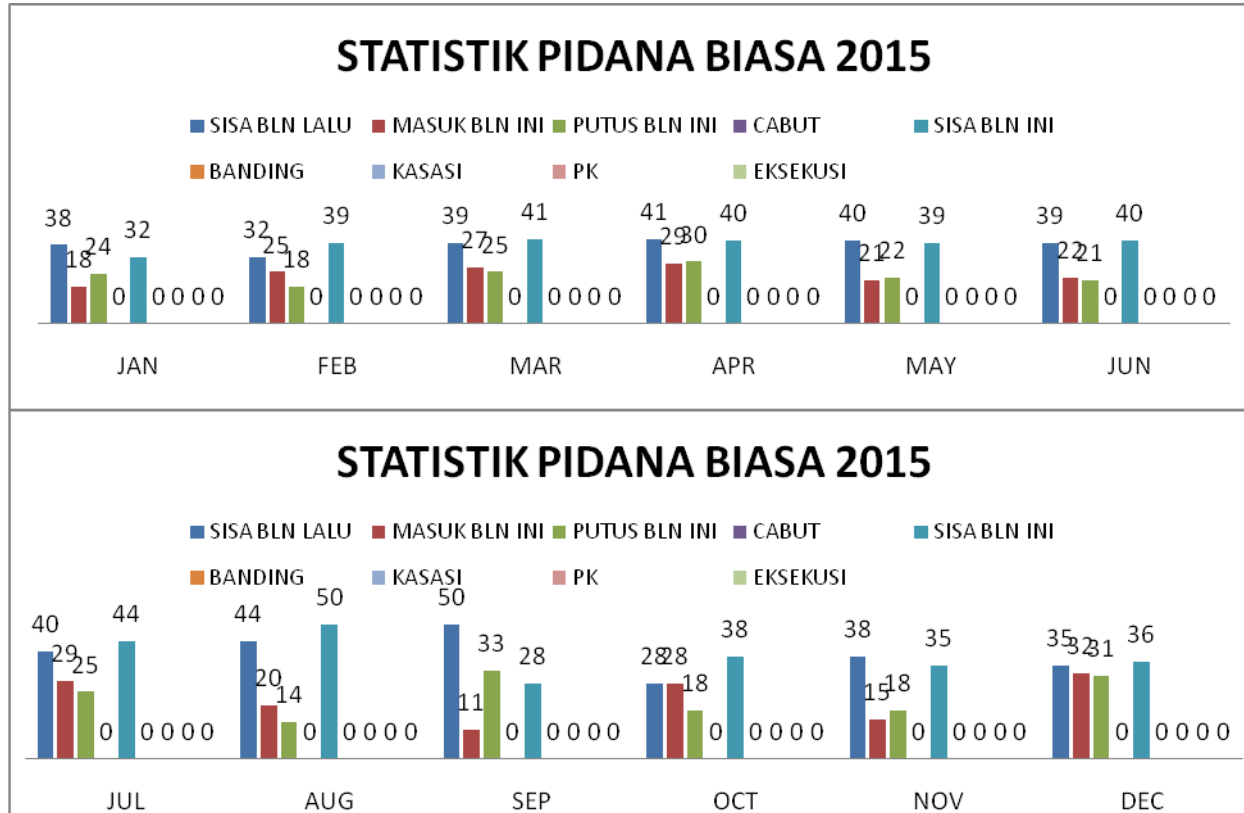

STATISTIK PERKARA PADA PENGADILAN NEGERI SUKABUMI TAHUN 2015

1. STATISTIK PERKARA PIDANA

A. STATISTIK PERKARA PIDANA BIASA

B. STATISTIK PERKARA PIDANA SINGKAT

C. STATISTIK PERKARA PIDANA CEPAT/RINGAN/LALIN

D. STATISTIK PERKARA PIDANA PRAPERADILAN

E. STATISTIK PERKARA PIDANA ANAK

2. STATISTIK PERKARA PERDATA

A. STATISTIK PERKARA PERDATA GUGATAN

B. STATISTIK PERKARA PERDATA PERMOHONAN

3. STATISTIK PERKARA PIDANA DAN PERDATA