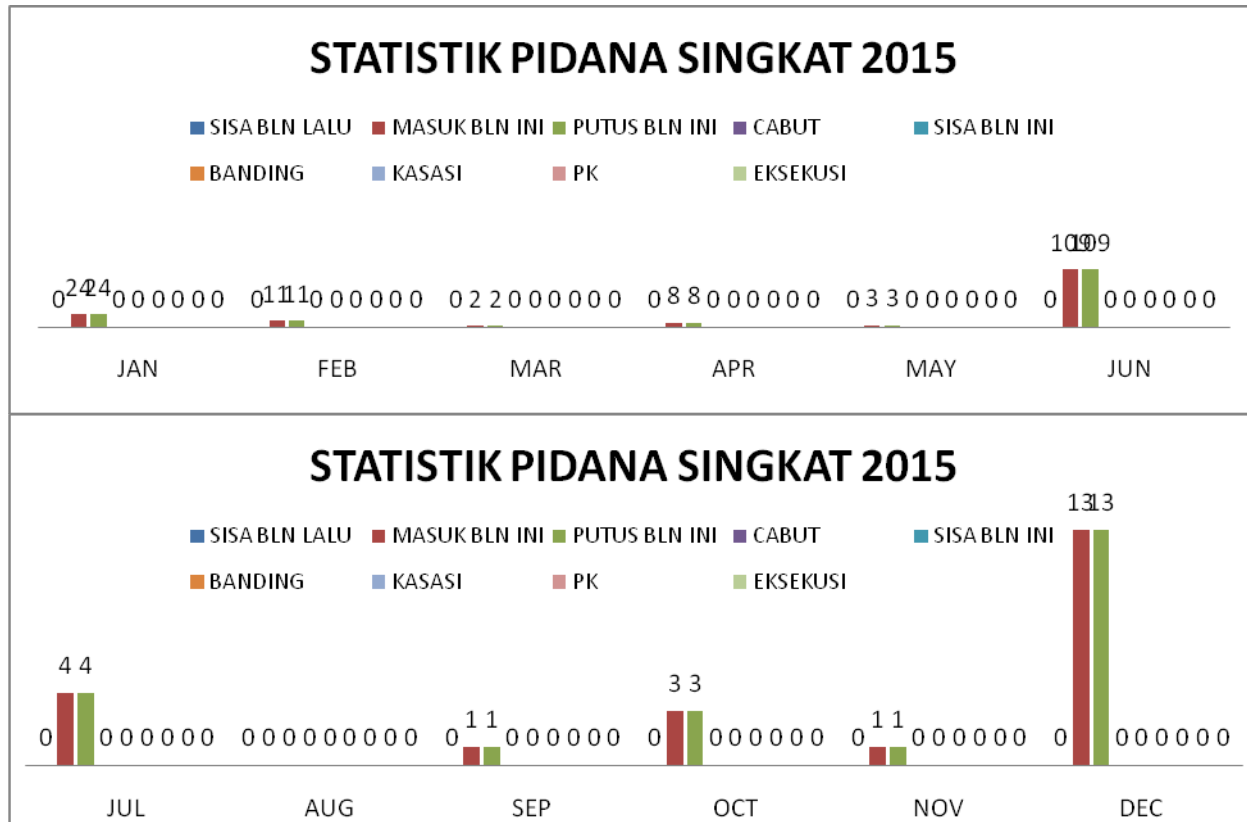

STATISTIK PERKARA PADA PENGADILAN NEGERI SUKABUMI TAHUN 2015

1. STATISTIK PERKARA PIDANA

A. STATISTIK PERKARA PIDANA BIASA

B. STATISTIK PERKARA PIDANA SINGKAT

C. STATISTIK PERKARA PIDANA CEPAT/RINGAN/LALIN

D. STATISTIK PERKARA PIDANA PRAPERADILAN

E. STATISTIK PERKARA PIDANA ANAK

2. STATISTIK PERKARA PERDATA

A. STATISTIK PERKARA PERDATA GUGATAN

B. STATISTIK PERKARA PERDATA PERMOHONAN

3. STATISTIK PERKARA PIDANA DAN PERDATA